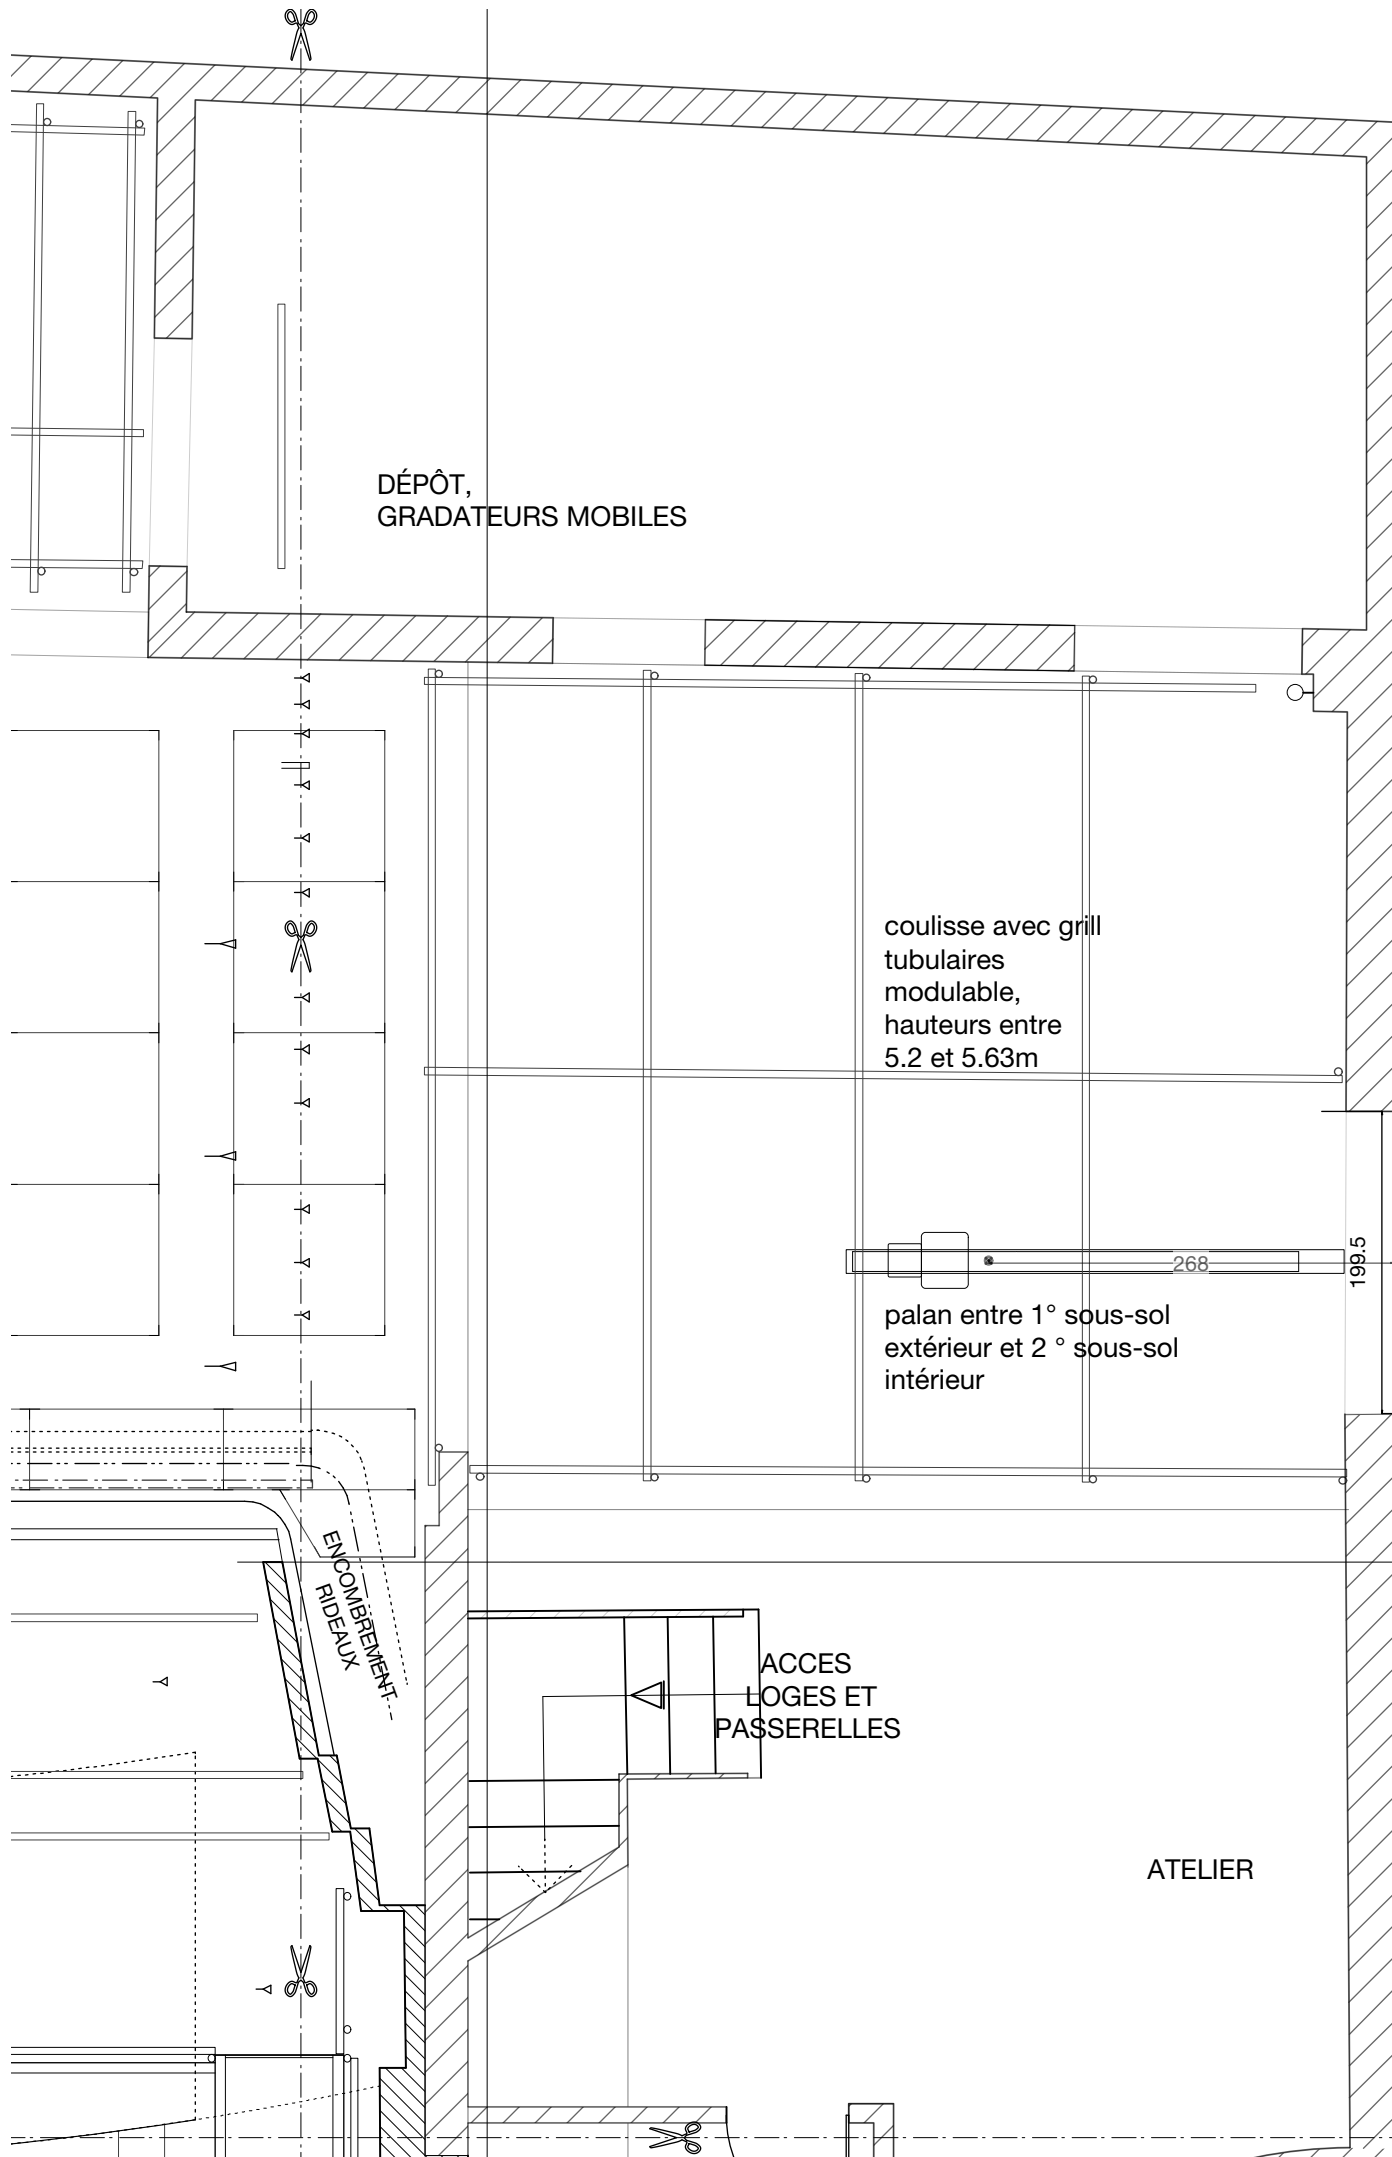

DÉPÔT,
GRADATEURS MOBILES

coulisse avec grill
tubulaires
modulaire,
hauteurs entre
5.2 et 5.63m

palan entre 1° sous-sol
extérieur et 2° sous-sol
intérieur

ENCADREMENT
RIDEAUX

ACCES
LOGES ET
PASSERELLES

ATELIER

- △ 24
- △ 23
- △ 22
- FOND BLEU
- △ 21 PALE SUR
- △ 20 POLICHINELLE
- △ 19
- △ HERSE 3
- △ 18
- △ 17
- △ 16
- △ HERSE 2
- △ 15
- △ 14
- △ 13
- △ HERSE 1

LIGNE DE RÉFÉRENCE = 0cm

- TUBE FIXE
- △ 10 - 11 - 12
- TUBE FIXE
- HERSE FIXE
- △ 7 - 8 - 9