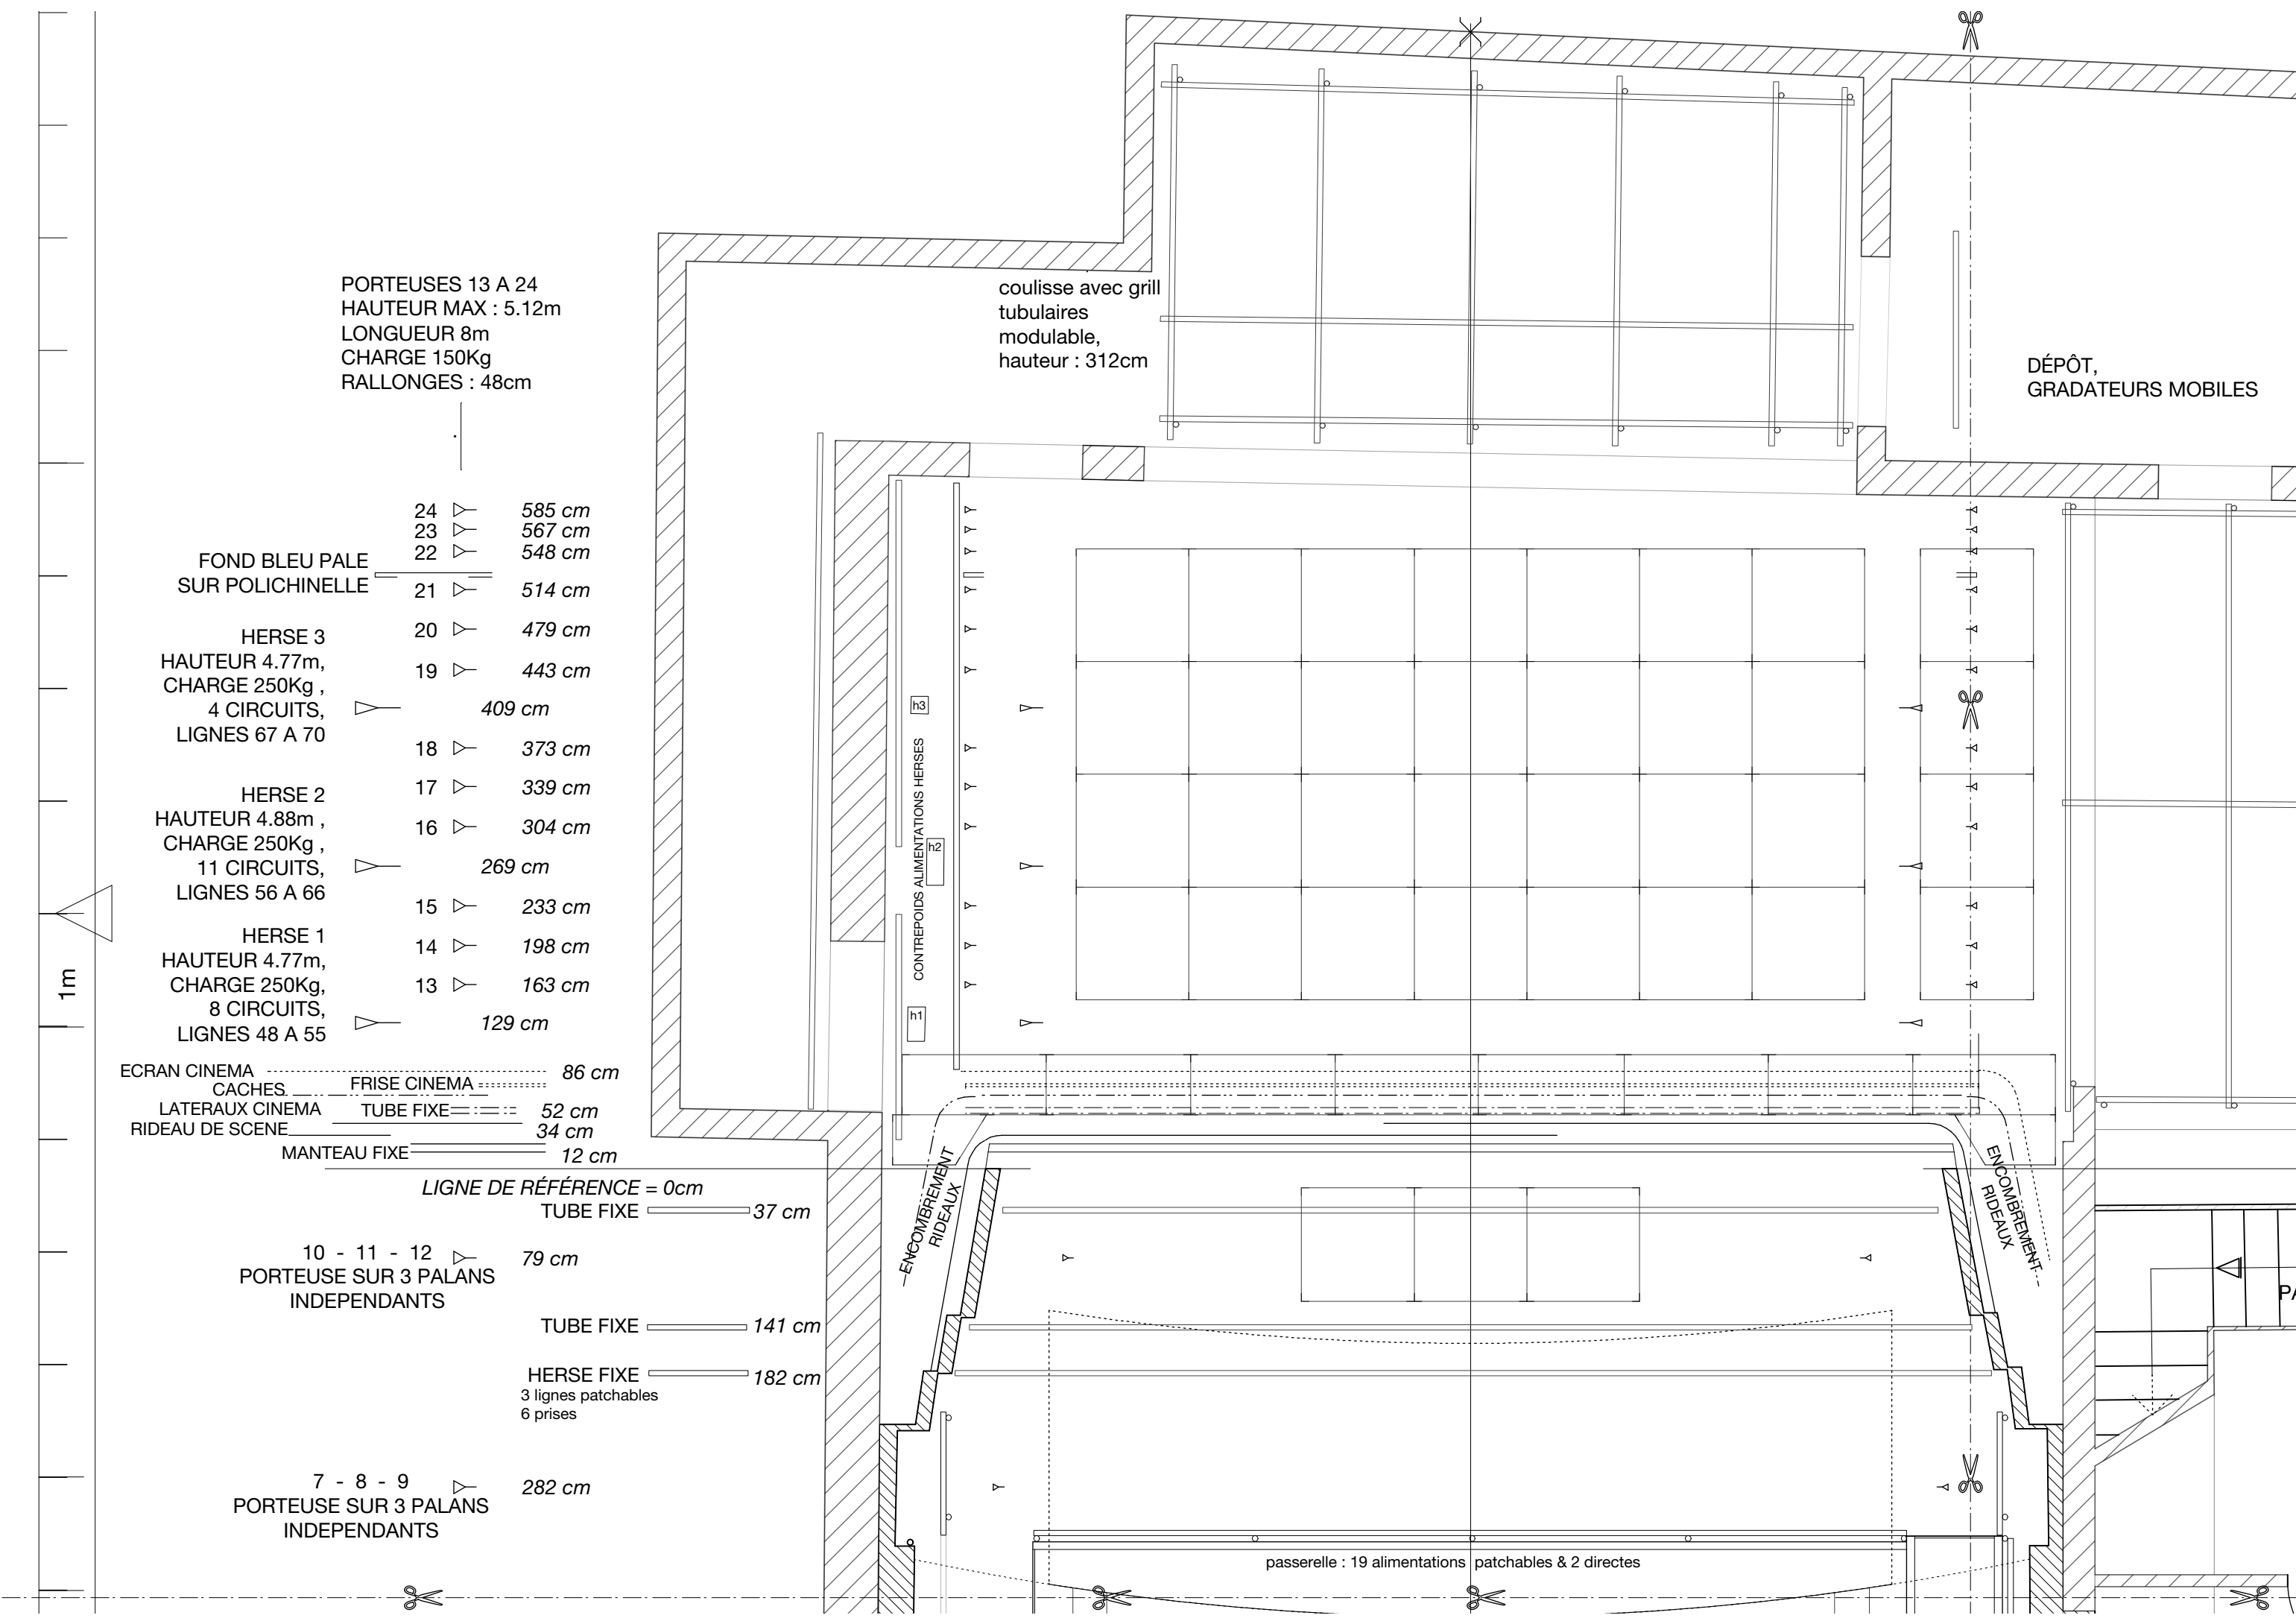

PORTEUSES 13 A 24
HAUTEUR MAX : 5.12m
LONGUEUR 8m
CHARGE 150Kg
RALLONGES : 48cm

coulisse avec grill
tubulaires
modulable,
hauteur : 312cm

DÉPÔT,
GRADATEURS MOBILES

FOND BLEU PALE
SUR POLICHINELLE

24 ▷ 585 cm
23 ▷ 567 cm
22 ▷ 548 cm
21 ▷ 514 cm

HERSE 3
HAUTEUR 4.77m,
CHARGE 250Kg,
4 CIRCUITS,
LIGNES 67 A 70

20 ▷ 479 cm
19 ▷ 443 cm
▷ 409 cm
18 ▷ 373 cm

HERSE 2
HAUTEUR 4.88m,
CHARGE 250Kg,
11 CIRCUITS,
LIGNES 56 A 66

17 ▷ 339 cm
16 ▷ 304 cm
▷ 269 cm
15 ▷ 233 cm

HERSE 1
HAUTEUR 4.77m,
CHARGE 250Kg,
8 CIRCUITS,
LIGNES 48 A 55

14 ▷ 198 cm
13 ▷ 163 cm
▷ 129 cm

ECRAN CINEMA ..... 86 cm
CACHES ..... FRISE CINEMA .....

LATERAUX CINEMA TUBE FIXE ..... 52 cm

RIDEAU DE SCENE ..... 34 cm

MANTEAU FIXE ..... 12 cm

LIGNE DE RÉFÉRENCE = 0cm

TUBE FIXE ..... 37 cm

10 - 11 - 12 ▷ 79 cm
PORTEUSE SUR 3 PALANS
INDEPENDANTS

TUBE FIXE ..... 141 cm

HERSE FIXE ..... 182 cm
3 lignes patchables
6 prises

7 - 8 - 9 ▷ 282 cm
PORTEUSE SUR 3 PALANS
INDEPENDANTS

passerelle : 19 alimentations patchables & 2 directes

ENCOMBREMENT
RIDEAUX

ENCOMBREMENT
RIDEAUX

CONTREPOIDS ALIMENTATIONS HERSES

1m