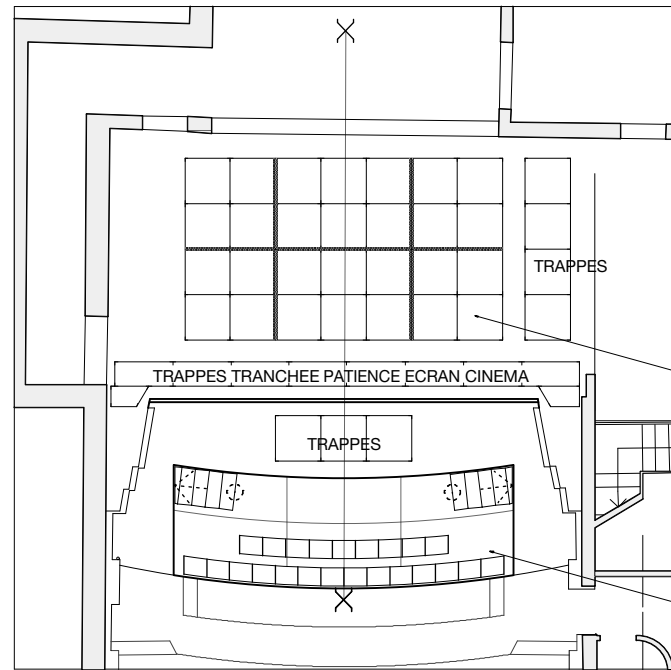

palan entre 1° sous-sol
extérieur et 2° sous-sol
intérieur

ENCADREMENT
RIDEAUX

ACCES
LOGES ET
PASSERELLES

ATELIER

- △ 24
- △ 23
- △ 22
- FOND BLEU
- △ 21 PALE SUR
- △ 20 POLICHINELLE
- △ 19
- △ HERSE 3
- △ 18
- △ 17
- △ 16
- △ HERSE 2
- △ 15
- △ 14
- △ 13
- △ HERSE 1

LIGNE DE RÉFÉRENCE = 0cm

- TUBE FIXE
- △ 10 - 11 - 12
- TUBE FIXE
- HERSE FIXE
- △ 7 - 8 - 9

4 - 5 - 6
PORTEUSE SUR 3 PALANS
INDEPENDANTS 466 cm

1 - 2 - 3
PORTEUSE SUR 3 PALANS
INDEPENDANTS 613 cm

STRUCTURE FIXE SOUS
TRAPPEONS

VUE: PLAN NIVEAU SCENE + GRADIN ET PASSERELLES

NIVEAU: 2° SOUS-SOL + GALERIE SALLE MARIELUISE FLEISSER

ECHELLE: 1/50

FEUILLE: 4 x A3

**LE ST-GERVAIS
GENEVE
THEATRE**

CONTACT:
technique@saintgervais.ch

INFO:
<http://www.saintgervais.ch>